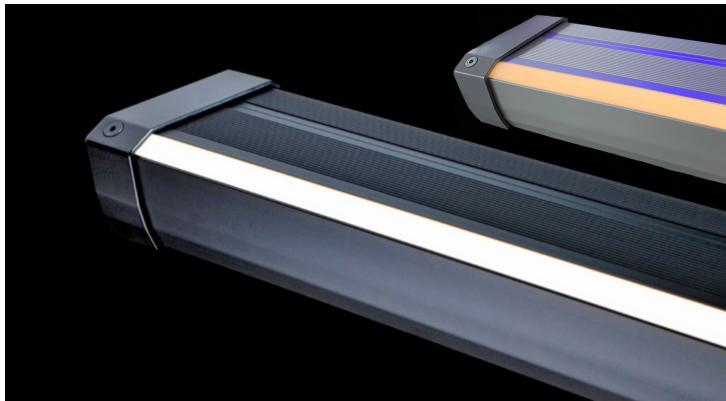

# Stufenprofil SL1 - 12V oder 24V LED

## Beschreibung

- Stufenprofil aus Aluminium
- schwarz oder silber, weitere auf Anfrage
- Lichtaustritt an der Treppenkante
- Endkappen aus Aluminium
- max. Länge 2.400mm
- keine sichtbaren LED Punkte
- homogenes leuchten
- Energieeffizient, geringe Leistungsaufnahme
- Farben der Abdeckung: Weiß, Rot, Grün, Blau, Gelb, weitere auf Anfrage
- LED hergestellt in der EU
- High Color CRI>80
- Jede LED Charge wurde im Labor getestet
- RoHS konform