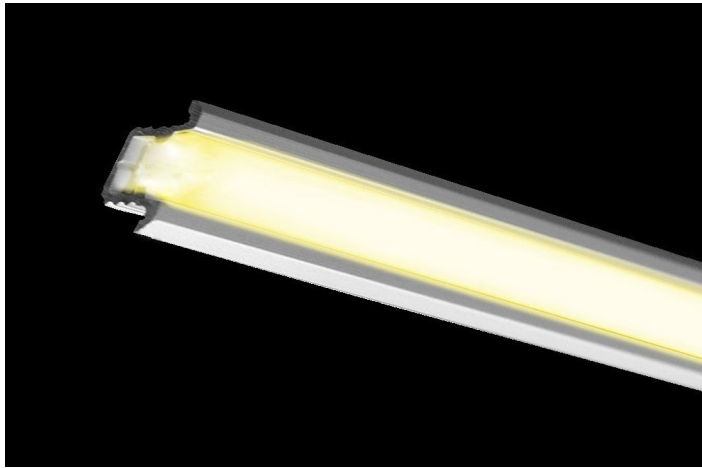

Stufenprofil SP - 24V LED

Beschreibung

- Profil aus Aluminium
- schwarz oder silber, weitere auf Anfrage
- Lichtaustritt nach oben
- max. Länge 2.400mm
- keine sichtbaren LED Punkte
- homogenes leuchten
- Energieeffizient, geringe Leistungsaufnahme
- Farben der Abdeckung: Weiß, Rot, Grün, Blau, Gelb, weitere auf Anfrage
- High Color CRI>80
- RoHS konform

4,8W
1 m

75lm
W

Techn. Daten LED

LED/m	schneidbar	DC	W/m	CRI	Leuchtfarbe
180	33mm	24V	4,8W	> 80	warm-, neutral-, kaltweiß rot, grün, gelb, blau